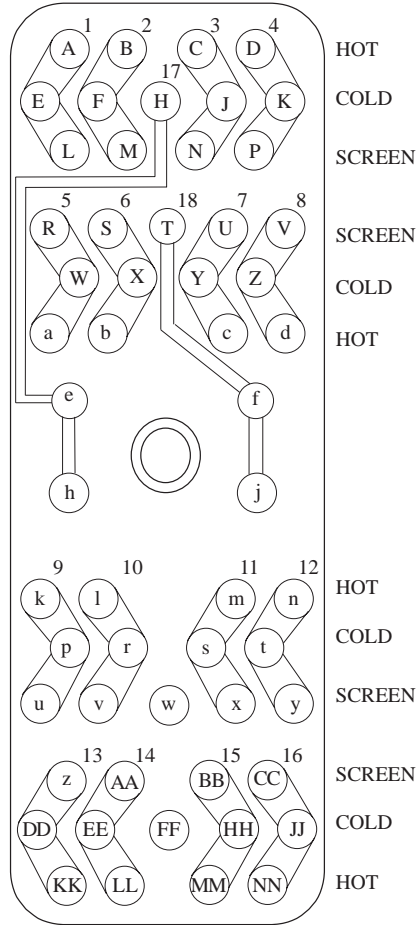

## EDAC WIRING

### 56 WAY EDAC PLUG CONTACT CODING

CIRCUIT	HOT	COLD	SCREEN
1	A	E	L
2	B	F	M
3	C	J	N
4	D	K	P
5	a	W	R
6	b	X	S
7	c	Y	U
8	d	Z	V
9	k	p	u
10	l	r	v
11	m	s	x
12	n	t	y
13	KK	DD	z
14	LL	EE	AA
15	MM	HH	BB
16	NN	JJ	CC
17	e	h	H
18	f	j	T

VIEW ON WIRING SIDE