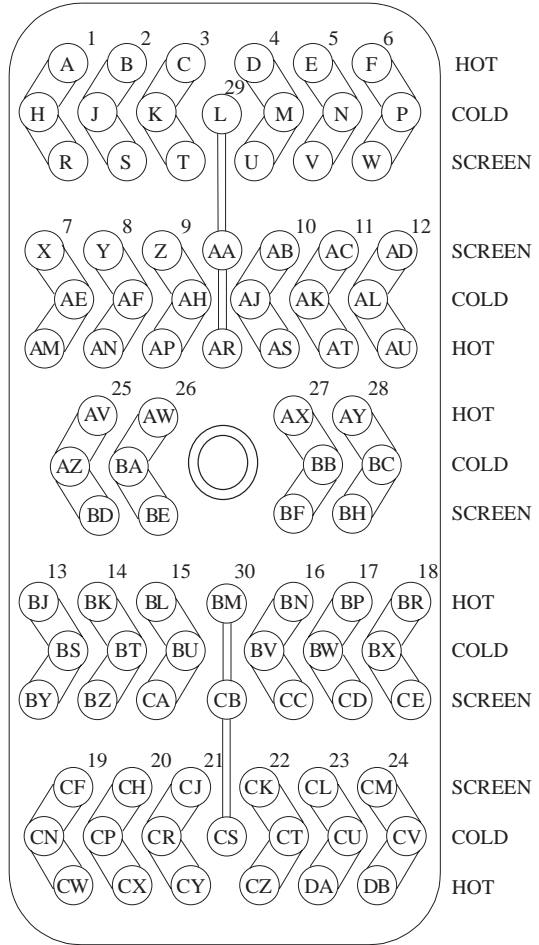

## EDAC WIRING

### 90 WAY EDAC PLUG CONTACT CODING

CIRCUIT	HOT	COLD	SCREEN
1	A	H	R
2	B	J	S
3	C	K	T
4	D	M	U
5	E	N	V
6	F	P	W
7	AM	AE	X
8	AN	AF	Y
9	AP	AH	Z
10	AS	AJ	AB
11	AT	AK	AC
12	AU	AL	AD
13	BJ	BS	BY
14	BK	BT	BZ
15	BL	BU	CA
16	BN	BV	CC
17	BP	BW	CD
18	BR	BX	CE
19	CW	CN	CF
20	CX	CP	CH
21	CY	CR	CJ
22	CZ	CT	CK
23	DA	CU	CL
24	DB	CV	CM
25	AV	AZ	BD
26	AW	BA	BE
27	AX	BB	BF
28	AY	BC	BH
29	L	AA	AR
30	BM	CB	CS

VIEW ON WIRING SIDE