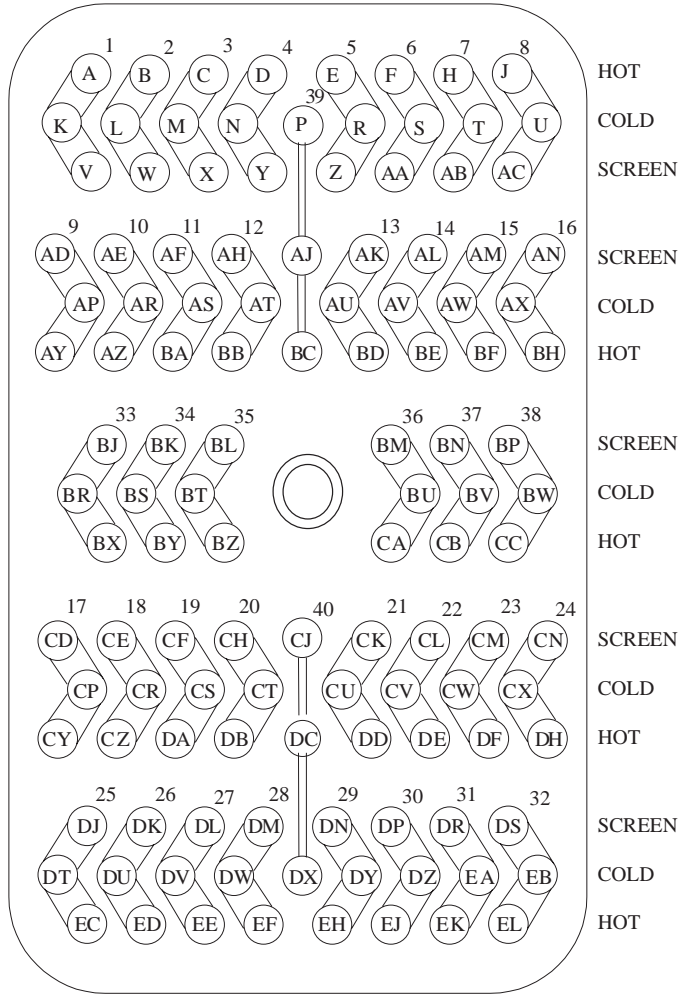

EDAC WIRING

120 WAY EDAC PLUG CONTACT CODING

CIRCUIT	HOT	COLD	SCREEN
1	A	K	V
2	B	L	W
3	C	M	X
4	D	N	Y
5	E	R	Z
6	F	S	AA
7	H	T	AB
8	J	U	AC
9	AY	AP	AD
10	AZ	AR	AE
11	BA	AS	AF
12	BB	AT	AH
13	BD	AU	AK
14	BE	AV	AL
15	BF	AW	AM
16	BH	AX	AN
17	CD	CP	CY
18	CE	CR	CZ
19	CF	CS	DA
20	CH	CT	DB
21	CK	CU	DD
22	CL	CV	DE
23	CM	CW	DF
24	CN	CX	DH
25	EC	DT	DJ
26	ED	DU	DK
27	EE	DV	DL
28	EF	DW	DM
29	EH	DY	DN
30	EJ	DZ	DP
31	EK	EA	DR
32	EL	EB	DS
33	BJ	BR	BX
34	BK	BS	BY
35	BL	BT	BZ
36	BM	BU	CA
37	BN	BV	CB
38	BP	BW	CC
39	P	AJ	BC
40	DX	DC	CJ

VIEW ON WIRING SIDE